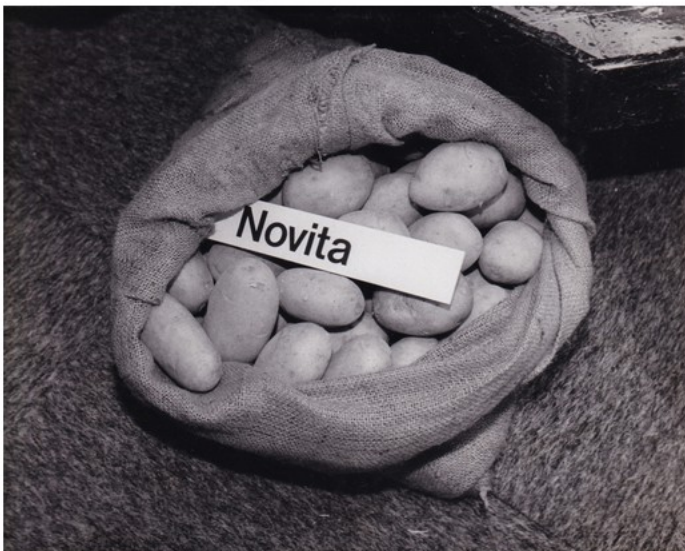

LBL_AAR_DF120_PDF011 - Sint Annaparochie - Oudebildtdijk - De Novita aardappel gekweekt door Rients Leijstra - 1992